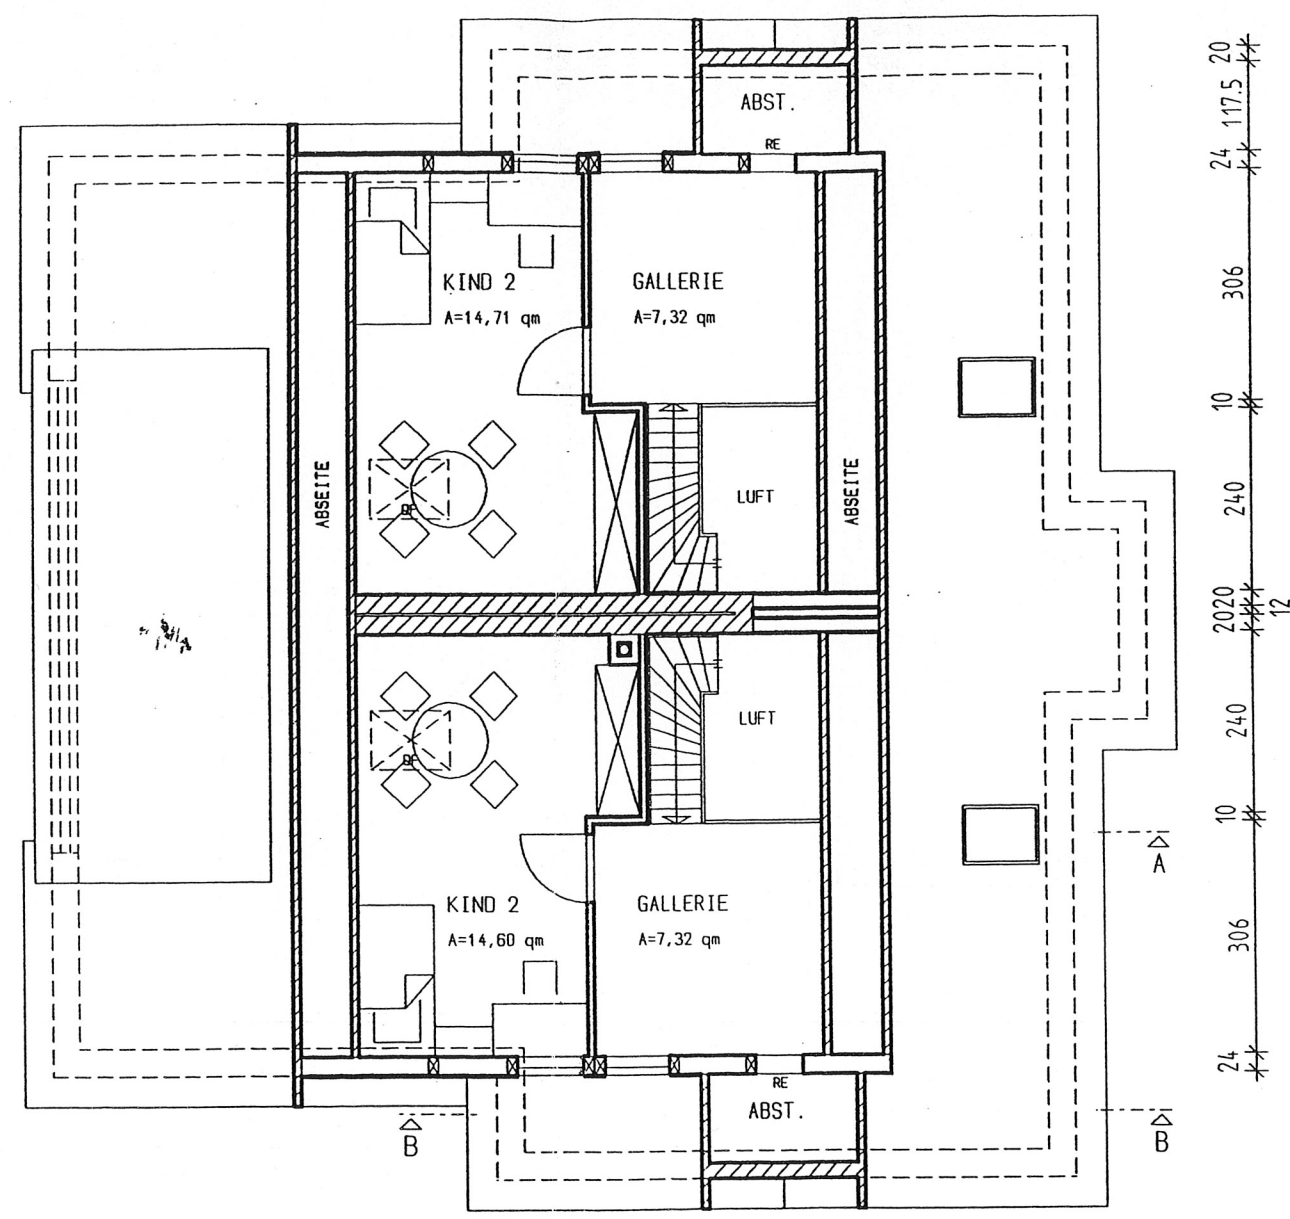

DACHGESCHOSS

10	307	75	115	237	10
10	307	10		313.5	10

24	117.5	20
24	306	
10		
240		
2020		12
240		
10		
306		
24		

ARCHITEKTURBÜRO
 WEISS · HECKER & PARTNER
 AM GEWERBEBIET 106730 GRÜNHAIN
 TELEFON (03774) 63280